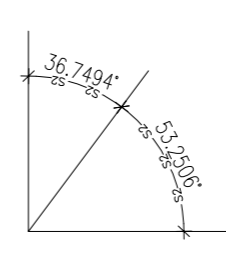

TRANSPORTNE VENTILATORNE PRIGARISTIT ZA ROLU ETIJE
PRENOŠENJE I ANIZIRANJE IZ ODRUŠA IZ ODRUŠA IZ ODRUŠA
PAKUJANI IZ ODRUŠA IZ ODRUŠA IZ ODRUŠA IZ ODRUŠA
DOZNAČENI IZ ODRUŠA IZ ODRUŠA IZ ODRUŠA IZ ODRUŠA
ODRUŠA IZ ODRUŠA IZ ODRUŠA IZ ODRUŠA IZ ODRUŠA

Miroslav Zelenić, dipl.ing. stroj Miroslav Čačić, ing. stroj Miroslav Marković, ing. stroj Miroslav Zelenić, dipl.ing. stroj	WWW.CIBELI.HR Zagreb Petarica Zvonković Selska 4/III, 10000 Zagreb Ulica: Zagreb 10000 Zagreb	TIČOPIĆ GABRIJE - ETIJA 2 Ispitak 2010 Vozilnica TD 1465/10	01/36 43 421 7.3