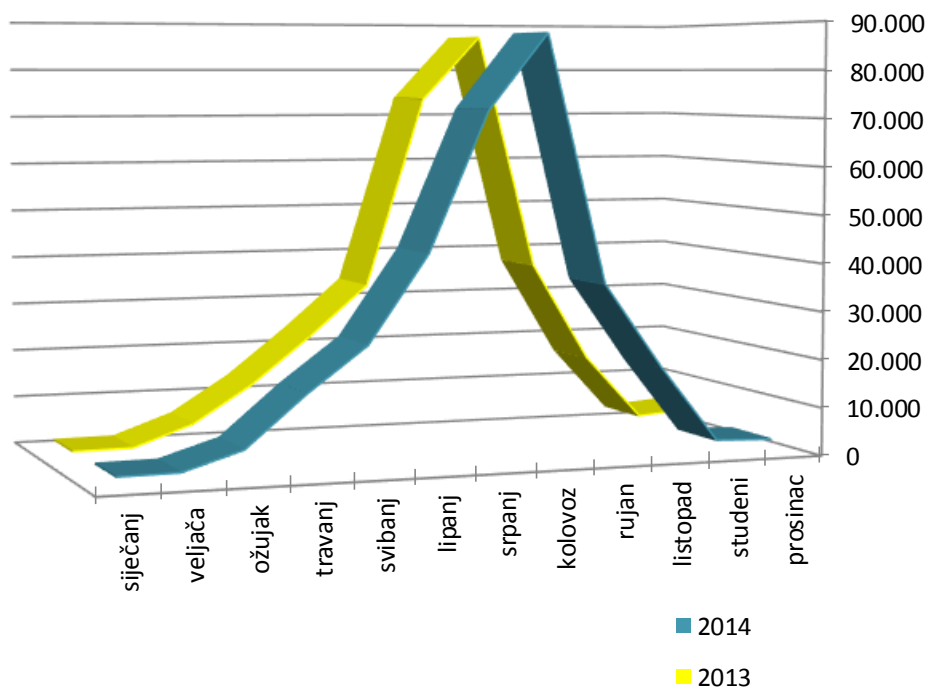

### 2014. Noćenja prema tipu smještaja

### 2013. Noćenja prema tipu smještaja

TURISTIČKA ZAJEDNICA OPĆINE LOVRAN

broj noćenja prema mjesecima

za razdoblje 01. 01. - 31. 12. 2014.

Mjesec	2014.		2013.		indeks 2014/13
siječanj	1.941	1%	1.581	1%	123
veljača	2.095	1%	1.725	1%	121
ožujak	5.900	2%	6.106	2%	97
travanj	16.319	5%	13.875	5%	118
svibanj	25.518	8%	23.583	8%	108
lipanj	43.393	14%	34.136	11%	127
srpanj	71.937	23%	73.737	24%	98
kolovoz	87.463	28%	86.955	29%	101
rujan	36.260	12%	37.515	12%	97
listopad	18.656	6%	16.732	6%	111
studeni	2.874	1%	3.229	1%	89
prosinac	2.446	1%	4.191	1%	58
UKUPNO	314.802	100%	303.365	100%	104

Broj noćenja po mjesecima za razdoblje  
01. 01. - 31. 12. 2014.

TURISTIČKA ZAJEDNICA OPĆINE LOVRAN

noćenja i dolasci turista prema zemljama dolaska

za razdoblje 01. 01. - 31. 12. 2014.

Zemlja dolaska	2014.				2013.			Indeks 2014/13	
	noćenja	%	dolazaka	dani	noćenja	%	dolazaka	noćenja	dolasci
Njemačka	76.304	24	14.874	5	82.736	27	15.331	92	97
Austrija	35.658	11	9.021	4	34.541	11	8.230	103	110
Italija	22.466	7	7.040	3	21.376	7	6.204	105	113
Slovenija	20.679	7	6.924	3	23.535	8	6.591	88	105
Mađarska	17.515	6	4.446	4	15.138	5	3.802	116	117
Nizozemska	13.260	4	2.889	5	10.914	4	2.530	121	114
Poljska	13.241	4	2.397	6	12.566	4	2.182	105	110
Francuska	9.281	3	3.305	3	8.872	3	3.228	105	102
Rusija	6.580	2	914	7	5.380	2	647	122	141
Belgija	6.106	2	1.250	5	7.856	3	1.741	78	72
ostale zemlje	57.320	18	17.308	3	51.434	17	14.337	111	121
strani	278.410	88	70.368	4	274.348	90	64.823	101	109
domaći	36.392	12	10.574	3	29.017	10	8.577	125	123
UKUPNO	314.802	100	80.942	4	303.365	100	73.400	104	110

Broj noćenja po zemljama za razdoblje 01. 01. - 31. 12. 2014.