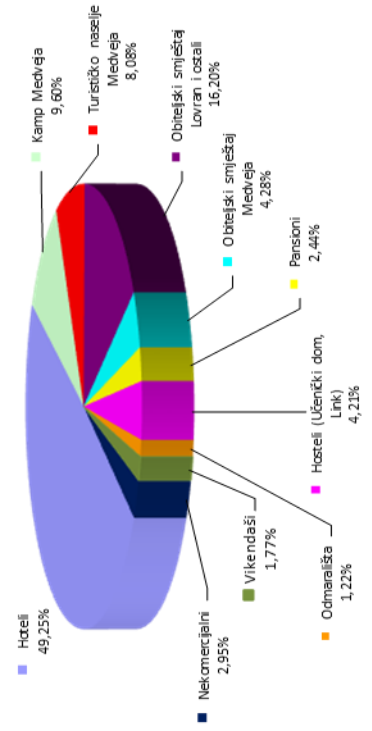

TURISTIČKA ZAJEDNICA OPĆINE LOVRAN

ostvarena noćenja prema tipu smještaja
za razdoblje 01. 01. - 31. 12. 2014.

Vrsta smještaja	2014.			2013.			indeks 14/13
	Ukupno	Domaći	Strani	Ukupno	Domaći	Strani	
Hoteli	155.046	17.870	137.176	146.809	18.229	128.580	106
Kamp Medveja	30.212	1.554	28.658	38.007	1.866	36.141	79
Turističko naselje Medveja	25.449	786	24.663	28.106	837	27.269	91
Obiteljski smještaj Lovran i ostali	50.998	6.215	44.783	46.119	2.842	43.277	111
Obiteljski smještaj Medveja	13.461	212	13.249	13.027	346	12.681	103
Pansioni	7.684	1.318	6.366	7.338	787	6.551	105
Hosteli (Učenički dom, Link)	13.257	4.093	9.164	607	242	365	2184
Odmarališta	3.828	1.800	2.028	4.703	1.541	3.162	81
Vikendaši	5.579	1.407	4.172	7.091	1.762	5.329	79
Nekomercijalni	9.288	1.137	8.151	11.558	565	10.993	80
UKUPNO	314.802	36.392	278.410	303.365	29.017	274.348	104

Hotel	noćenja 2014.	noćenja 2013.	indeks 14/13	% 2014.	% 2013.
Excelsior	65.758	64.454	102	42,41%	43,90%
Bristol	35.559	33.352	107	22,93%	22,72%
Lovran	15.871	13.924	114	10,24%	9,48%
Park	20.915	20.179	104	13,49%	13,75%
Villa Eugenia	5.537	4.586	121	3,77%	3,12%
Villa Astra	2.630	1.903	138	1,70%	1,30%
Villa Vera	7.956	6.966	114	5,13%	4,74%
Draga di Lovrana	820	1.445	57	0,53%	0,93%

Odmarališta: Odmaralište Grada ZG (SING d.o.o.), Sjeme nišno dobro, MIO, Sevnica
Nekomercijalni: prijatelji, rodbina, Klinika za ortopediju

2014. Noćenja prema tipu smještaja