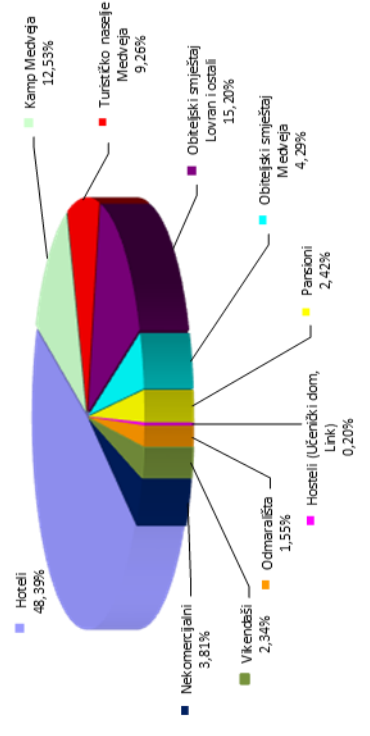

2013. Noćenja prema tipu smještaja