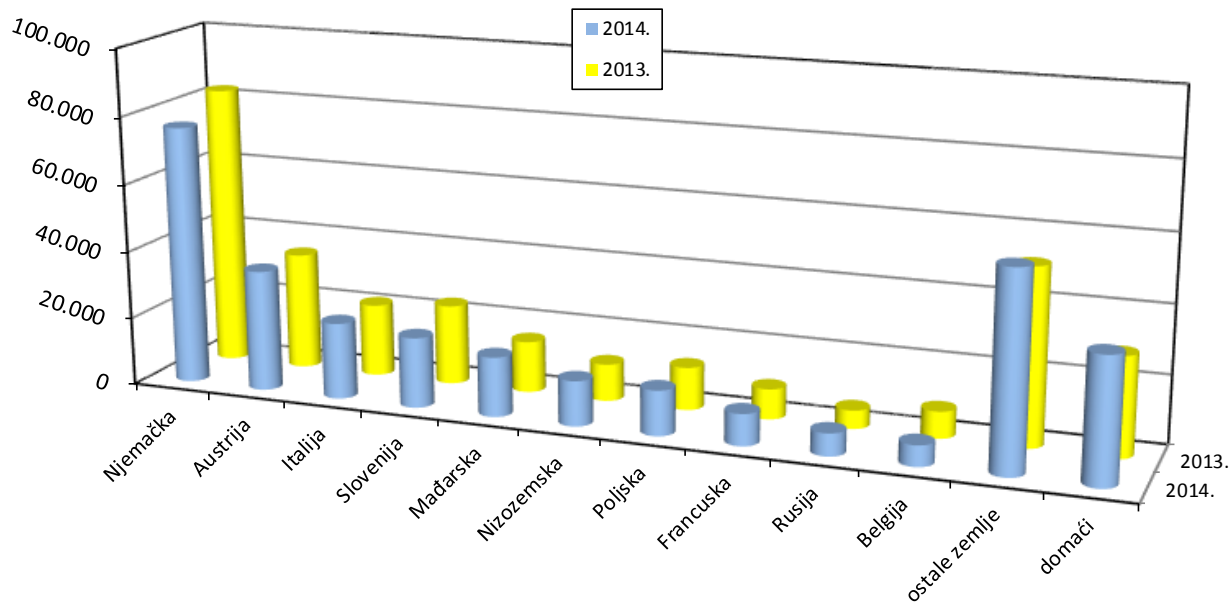

Broj noćenja po mjesecima za razdoblje  
01. 01. - 31. 12. 2014.

TURISTIČKA ZAJEDNICA OPĆINE LOVRAN

noćenja i dolasci turista prema zemljama dolaska

za razdoblje 01. 01. - 31. 12. 2014.

Zemlja dolaska	2014.				2013.			Indeks 2014/13	
	noćenja	%	dolazaka	dani	noćenja	%	dolazaka	noćenja	dolasci
Njemačka	76.304	24	14.874	5	82.736	27	15.331	92	97
Austrija	35.658	11	9.021	4	34.541	11	8.230	103	110
Italija	22.466	7	7.040	3	21.376	7	6.204	105	113
Slovenija	20.679	7	6.924	3	23.535	8	6.591	88	105
Mađarska	17.515	6	4.446	4	15.138	5	3.802	116	117
Nizozemska	13.260	4	2.889	5	10.914	4	2.530	121	114
Poljska	13.241	4	2.397	6	12.566	4	2.182	105	110
Francuska	9.281	3	3.305	3	8.872	3	3.228	105	102
Rusija	6.580	2	914	7	5.380	2	647	122	141
Belgija	6.106	2	1.250	5	7.856	3	1.741	78	72
ostale zemlje	57.320	18	17.308	3	51.434	17	14.337	111	121
strani	278.410	88	70.368	4	274.348	90	64.823	101	109
domaći	36.392	12	10.574	3	29.017	10	8.577	125	123
UKUPNO	314.802	100	80.942	4	303.365	100	73.400	104	110

Broj noćenja po zemljama za razdoblje 01. 01. - 31. 12. 2014.